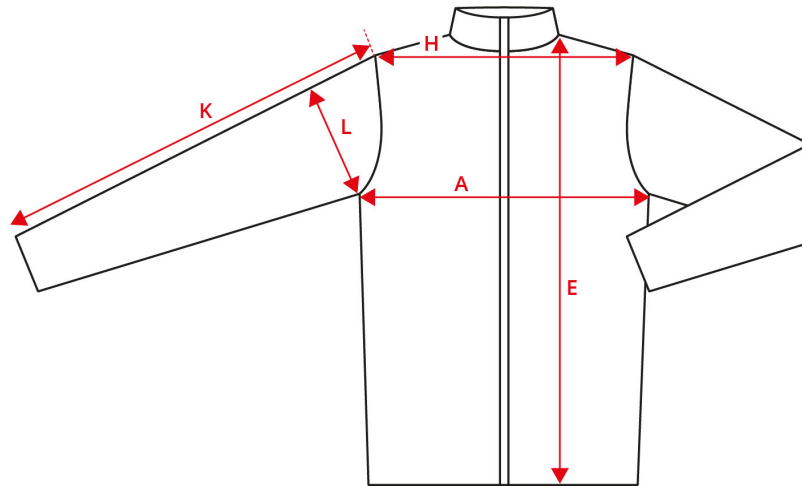

# NO. 0892 Bodywarmer | Stretch

Beschreibung (gemessen in cm)	S	M	L	XL	2XL	3XL	4XL	5XL	6XL
A: ½ Brustumfang	52	55	58	61	64	67	70	73	76
E: Vorderlänge von Halsansatz	64	66	68	70	72	74	76	78	80
H: Schulterpunkt zu Schulterpunkt	43	44,5	46	47,5	49	50,5	52	53,5	55

## Wie misst man?

## Tolerance in cm

A	E	H	K	L
1.5	1.5	1.5	1.5	1

Die Maße in einer Produktmaßtabelle beziehen sich auf Messungen, die direkt am Kleidungsstück vorgenommen werden. Breiten Sie das Kleidungsstück flach auf einer ebenen Fläche aus, ohne es zu dehnen. Nehmen Sie die Maße wie durch die Pfeile angezeigt vor und wählen Sie die passende Größe aus. Das beste Ergebnis wird mit einem Maßband erzielt. Die Toleranzen in der Tabelle basieren auf dem Zustand des ungewaschenen Artikels, wie er von ID® versendet wird. Alle Angaben ohne Gewähr. Für weitere Hinweise zur Verwendung unserer Produktmaßtabelle können Sie sich jederzeit gerne unter [support@id.dk](mailto:support@id.dk) oder telefonisch unter der Nummer +45 97492144 an uns wenden.